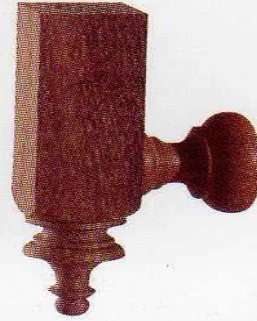

PILASTRAS Y BALAUSTRÉS MADERAS RODRIGUEZ - REINOSA

MOD. 009
MAD. PINO NORTE

ATENCIÓN AL CLIENTE

Poniendo a su disposición todos y cada uno de los balaustres y complementos que componen nuestros modelos.

Fabricados en 6 tipos de maderas:
Teka, Roble, Haya, Pino tea, Pino norte y Sapelly.

MOD. 099
MAD. SAPELLY

MAD. TEKA
BALAUSTRÉS Medida: 85 x 7 cm.

MOD. 009
MAD. TEKA

Sobre pedido fabricamos en maderas, medidas y diseños especiales

MOD. 099
MAD. PINO TEA

MAD. PINO NORTE

MAD. TEKA

**PILASTRAS Y BALAUSTRES
MADERAS RODRIGUEZ - REINOSA**

REMATE INF. 11 x 9,3 cm.

R. 7,5 x 5,6. R. 7 x 4,6.

SOPORTE PASAMANOS

REMATE SUP. 18 x 9,3 cm.

REMATE SUP. 13 x 6,8 cm.

REMATE SUP. 14 x 9,3 cm.

REMATE SUP. 10 x 6,8 cm.

BALAUSTRE 85 x 4,2 cm.