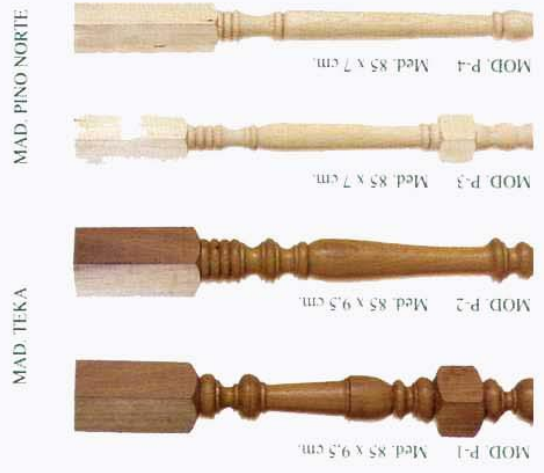

PILASTRAS Y BALAUSTRÉS MADERAS RODRIGUEZ - REINOSA

MOD. 009
MAD. PINO NORTE

ATENCIÓN AL CLIENTE

Poniendo a su disposición todos y cada uno de los balaustres y complementos que componen nuestros modelos.

Fabricados en 6 tipos de maderas:
Teka, Roble, Haya, Pino tea, Pino norte y Sapelly.

MOD. 099
MAD. SAPELLY

MAD. TEKA
BALAUSTRÉS Medida: 85 x 7 cm.

MOD. 009
MAD. TEKA

Sobre pedido fabricamos en maderas, medidas y diseños especiales

MOD. 099
MAD. PINO TEA

MAD. PINO NORTE

MAD. TEKA

**PILASTRAS Y BALAUSTRES
MADERAS RODRIGUEZ - REINOSA**

REMATE INF. 11 x 9,3 cm.

R. 7,5 x 5,6. R. 7 x 4,6.

SOPORTE PASAMANOS

REMATE SUP. 18 x 9,3 cm.

REMATE SUP. 13 x 6,8 cm.

REMATE SUP. 14 x 9,3 cm.

REMATE SUP. 10 x 6,8 cm.

BALAUSTRE 85 x 4,2 cm.

BALAUSTRE 40 x 5,7 cm.

BALAUSTRE 40 x 4,7 cm.